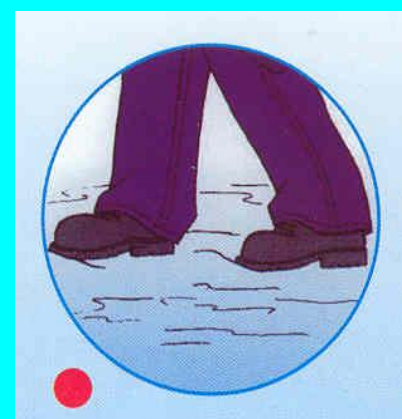

## ПРАВИЛА ПЕРЕХОДА ПО ЛЬДУ ВОДОЕМОВ

**ГИМС МЧС России ПРЕДУПРЕЖДАЕТ:**  
Пренебрежение Правилами охраны жизни людей  
на водных объектах **ОПАСНО** для Вашей жизни

Каждый год десятки людей погибают под толщей льда. Выход на лед водоема всегда опасен. В любом случае решающим фактором, обеспечивающим безопасность, является умение прогнозировать экстремальные ситуации. Поэтому выходя на лед, нужно быть готовым к любым неожиданностям.

Переходить водоем по льду только при хорошей видимости

Идя на лыжах, расстегнуть крепления, снять с рук ремни палок

Взять длинную палку, веревку не менее 5 метров

Спускаться там, где нет промоины или вмержших в лед кустов

Идти осторожно, проверяя перед собой лед

Не отрывать подошвы ото льда

Если вам необходимо преодолеть опасный участок замерзшего водоема - делайте это в присутствии страхующего. Двигаться по тонкому льду нужно скользящим шагом. Особенно осторожным следует быть после снегопада. Под снегом не будут видны трещины, полыньи и проруби, а лед под снежными заносами всегда намного тоньше. В таких случаях следует передвигаться, держа в руках шест или длинную палку, проверяя им прочность льда перед собой.